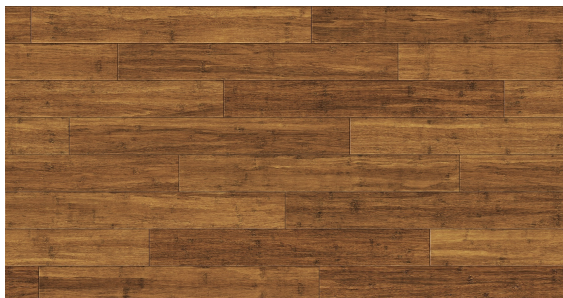

Bambus Karmel Lakierowany

SPECYFIKACJA PRODUKTU

Pochodzenie drewna: **Chiny**

Wersja wykończenia: **Lakier**

Gatunek drewna: **Bambus**

Podłoga
lakierowana

Łatwa w
utrzymaniu
czystości

Naturalne
składniki

Podłoga
fazowana

Podłoga
odnawialna

Podwyższona
stabilność

Przyjazna
alergikom

Trwała
ochrona

OPIS PRODUKTU

Podłogi wykonane z drewna bambusowego charakteryzują się estetycznym i niepowtarzalnym wyglądem oraz wysoką odpornością na ścieranie. Podłoga z bambusa prasowanego powstaje w wyniku obróbki materiału pod wysokim ciśnieniem, efektem czego jest zmiana struktury i wyglądu w porównaniu do bambusa w układzie horyzontalnym lub wertykalnym. Proces prasowania znacznie poprawia właściwości techniczne deski bambusowej. Dzięki zwiększonej gęstości staje się ona twarda i znacznie bardziej odporna na uszkodzenia.

Bambus prasowany posiada ciekawy rysunek oraz niepowtarzalny charakter. Ekologiczny aspekt jest również istotny. Bambus jest najszybciej rosnącą rośliną, dzięki czemu przebieg regeneracji lasów jest krótszy w porównaniu z innymi gatunkami drzew.