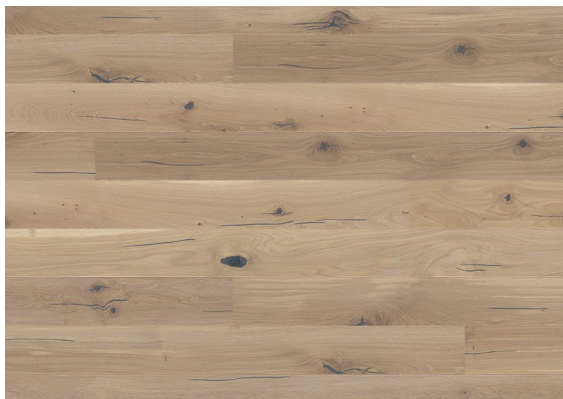

Boen Dąb Espresso

SPECYFIKACJA PRODUKTU:

Ilość warstw: 3-warstwowy

Gatunek botaniczny drewna: Dąb

Warstwa wierzchnia: Lakier Live Pure

Format: Deska 1-lamelowa 14mm Plank 18

Klasyfikacja: Espresso

Wymiary: 14 x 181 x 2200 mm

Sposób montażu: 5G Click

Ogrzewanie podłogowe: doskonale pasujące

Kolor: Jasny dąb

Wykończenie: Fazowana (2V), Szczotkowana, warstwa szlachetna ca. 3,5mm

Certyfikaty: kontrolowane pochodzenie

Certyfikat
FSC

Trwała ochrona

OPIS PRODUKTU

Drewno jest produktem naturalnym. Każde drzewo ma swoją własną strukturę i indywidualną kombinację kolorów. Zdjęcie lub próbka nie będzie w pełni odzwierciedlała pełnego obrazu gotowej podłogi. Należy również pamiętać, że kolor może się zmienić pod wpływem światła. Podłogi klasyczne takie jak np. dąb będą stawały się nieco ciemniejsze pod wpływem działania promieni słonecznych. Ciemniejsze gatunki drewna staną się nieco "bledsze". Miejsca po sękach są wypełnione szpachlą. Zastrzegamy sobie prawo, że na gotowej desce mogą się pojawić małe szczeliny pomiędzy szpachlą a drewnem.