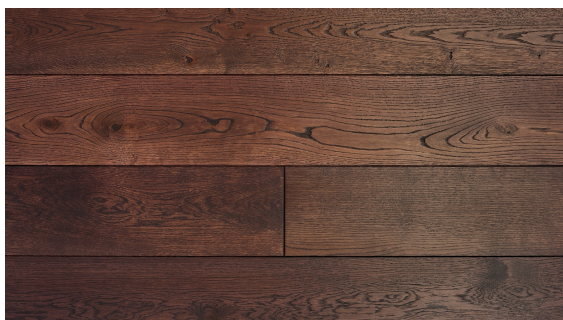

PARKIET STUDIO

Color Floor Dąb Cherry

SPECYFIKACJA PRODUKTU

Wersja wykończenia: **Lakierowana**

Gatunek drewna: **Dąb**

Kolorystyka: **Ciemna**

Podłoga lakierowana

Podłoga fazowana

Podłoga szczotkowana

Podwyższona stabilność

Polski produkt

Przyjazna alergikom

Trwała ochrona

OPIS PRODUKTU

Niebanalna podłoga dębowa polakierowana w nutach ciemnej wiśni, z dodatkiem gorzkiej czekolady, elegancka i dostojna w niebanalnym, niepowtarzalnym kolorze. Będzie ozdobą w dużych przestronnych i dobrze oświetlonych wnętrzach. Podłoga w wersji szczotkowanej ma uwydatniony naturalny rysunek usłojenia.