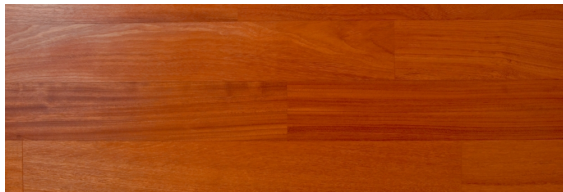

Doussie

SPECYFIKACJA PRODUKTU

Pochodzenie drewna: **Afryka**

Gatunek drewna: **Doussie, Afzelia**

Kolorystyka: **Złotobrązowy do lekko czerwonego**

Łatwa w utrzymaniu czystości

Naturalne składniki

Okresowa pielęgnacja

Podłoga odnawialna

Podłoga lakierowana

Podłoga olejowana

Podwyższona stabilność

Przyjazna alergikom

Trwała ochrona

OPIS PRODUKTU

Doussie to drewno o szlachetnym miodowym kolorze. Bardzo twarde i stabilny materiał. Ze względu na swoje właściwości mechaniczne doskonale sprawdza się jako surowiec do produkcji podłogowych. Doussie charakteryzuje bardzo wysoka naturalna odporność, a niewielkie wartości skurczów w kierunku stycznym i promieniowym świadczą o małej tendencji drewna do pęcznienia się i pęknięcia. Dzięki temu przy zmianach wilgotności występuje mniejsze prawdopodobieństwo rozsychnięcia się parkietu. Drewno o barwie jasnopomarańczowej z delikatnym rysunkiem, zazwyczaj słoje proste. Idealnie nadaje się do nowoczesnych pomieszczeń, wnosząc urok i ciepło do mieszkania.