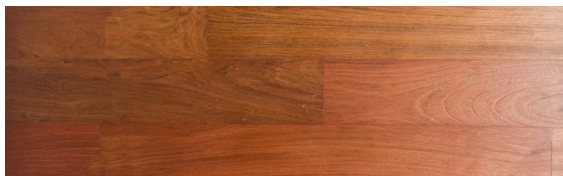

## SPECYFIKACJA PRODUKTU

Pochodzenie drewna: **Ameryka Południowa**

Gatunek drewna: **Jutai**

Kolorystyka: **Purpurowobrązowy, czerwobrązowy**

Łatwa w utrzymaniu czystości

Naturalne składniki

Okresowa pielęgnacja