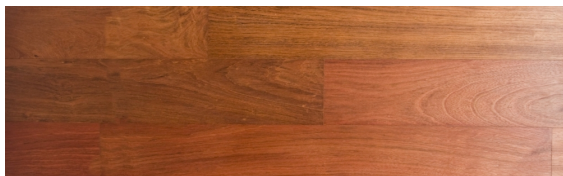

Jatoba

SPECYFIKACJA PRODUKTU

Pochodzenie drewna: **Ameryka Południowa**

Gatunek drewna: **Jutai**

Kolorystyka: **Purpurowobrązowy, czerwobrązowy**

Łatwa w utrzymaniu czystości

Naturalne składniki

Okresowa pielęgnacja

Podłoga lakierowana

Podłoga odnawialna

Podłoga olejowana

Podwyższona stabilność

Przyjazna alergikom

Trwała ochrona

OPIS PRODUKTU

Drewno Jatoba nazywane czasem diamentową wiśnią (diamond cherry) pochodzi z Ameryki Środkowej i Południowej. W porównaniu z krajową wiśnią jej drewno jest rzeczywiście „diamentowo” twarde. Materiał bardzo trwały, z dużą naturalną odpornością na niekorzystne warunki atmosferyczne. Jatoba ze względu na swoje naturalne cechy sprawdza się w pomieszczeniach mieszkalnych, przemysłowych oraz na zewnątrz.