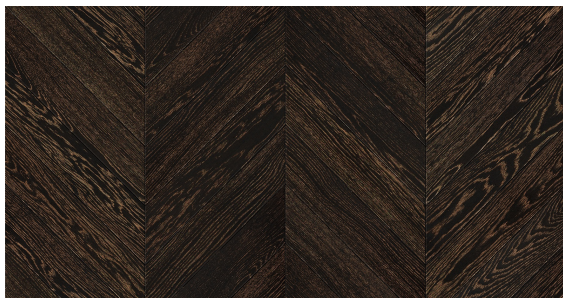

## Jodła Francuska Dąb Śląski - kolekcja Charakter

Piękno tej kolekcji to staranne połączenie dwóch kolorów, z których jeden stanowi bazę koloru, a drugi uzupełnienie. Dzięki szczotkowaniu harmonijnie łączą się ze sobą.

Pozwala to na podkreślenie niezwykłego stylu wnętrza, a poprzez wydobywanie na etapie szczotkowania unikalnej struktury drewna zapewnia niepowtarzalny finalny efekt.