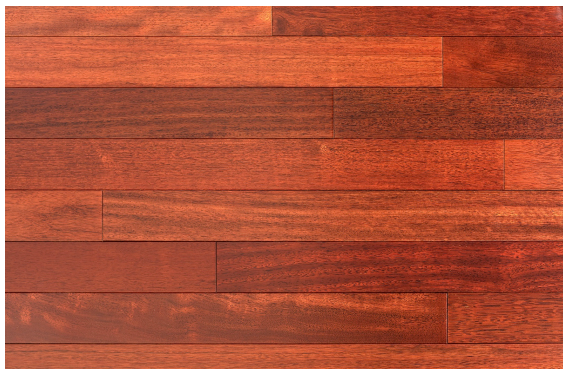

### SPECYFIKACJA PRODUKTU

Pochodzenie drewna: **Indonezja**

Wersja wykończenia: **Lakier**

Gatunek drewna: **Merbau**

Podłoga  
lakierowana

Łatwa w utrzymaniu  
czystości

Podłoga  
fazowana

Podłoga  
odnawialna

### OPIS PRODUKTU

Podłoga Merbau o szlachetnej gamie barw czerwonych i czekoladowych, stanowi doskonale tło dla każdego rodzaju wnętrza. Posiada ona wszystkie najważniejsze zalety podłogi: oryginalną kolorystykę, naturalną twardość, dużą odporność na ścieranie i zarysowania oraz wysoką stabilność wymiarową.

Dodatkową atrakcyjność drewna Merbau podkreślają delikatne, sporadycznie występujące niteczki w złotym kolorze. Ze względu na swoje właściwości mechaniczne i fizyczne podłoga Merbau jest najczęściej wskazywana przez projektantów wnętrz do zastosowania w pomieszczeniach o dużym natężeniu ruchu.