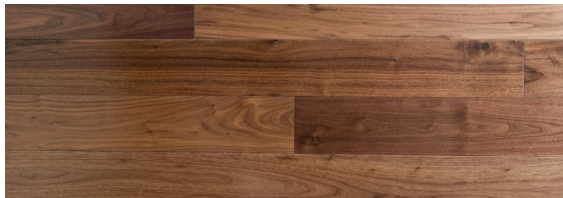

# Orzech Północno Amerykański Lakierowany

## SPECYFIKACJA PRODUKTU

Pochodzenie drewna: **Stany Zjednoczone, Kanada**

Gatunek drewna: **Orzech**

Kolorystyka: **Od kremowo-brązowej do ciemnobrązowej.**

Łatwa w utrzymaniu czystości

Naturalne składniki

## OPIS PRODUKTU

Orzech amerykański to dekoracyjne drewno z wyraźnym, falistym rysunkiem włókien i słoików. Występuje w zachodnich, środkowych i północno-wschodnich Stanach Zjednoczonych oraz Kanadzie. Dorasta nawet do 50 m wysokości. Jego liście rozwijają się późną wiosną. Drewno o dużej zmienności kolorystycznej od kremowo-brązowej do ciemnobrązowej.